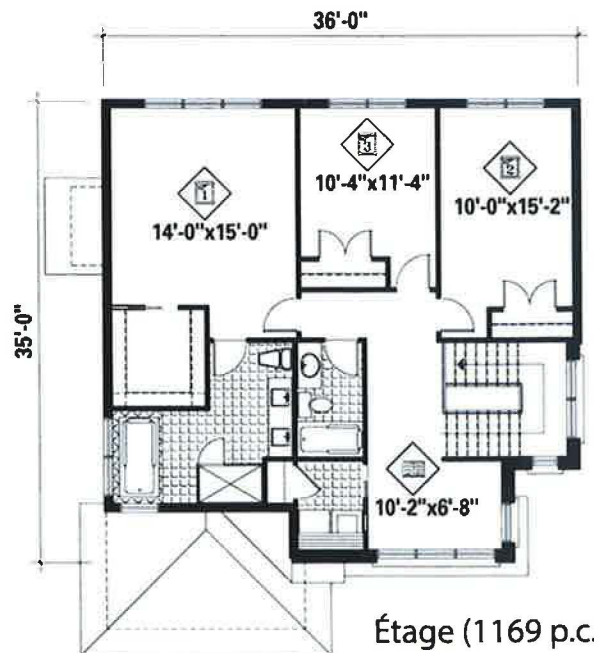

abritat
VOTRE GARANTIE

Le Portneuf

Rez-de-chaussée (994 p.c.)

Étage (1169 p.c.)

Construction
Michel Jacques

entrepreneur général

2163 p.c.