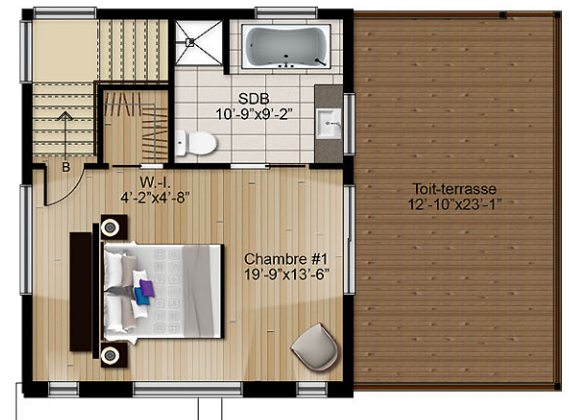

ST-SAUVEUR

SUPERFICIE TOTALE: +/- 1431 p.c.

SUPERFICIE GARAGE: +/- 338 p.c.