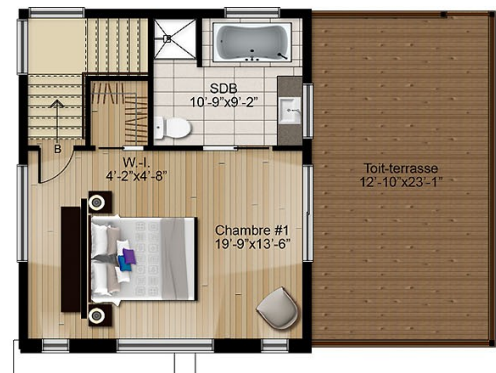

ST-SAUVEUR

SUPERFICIE TOTALE: +/- 1431 p.c.

SUPERFICIE GARAGE: +/- 338 p.c.